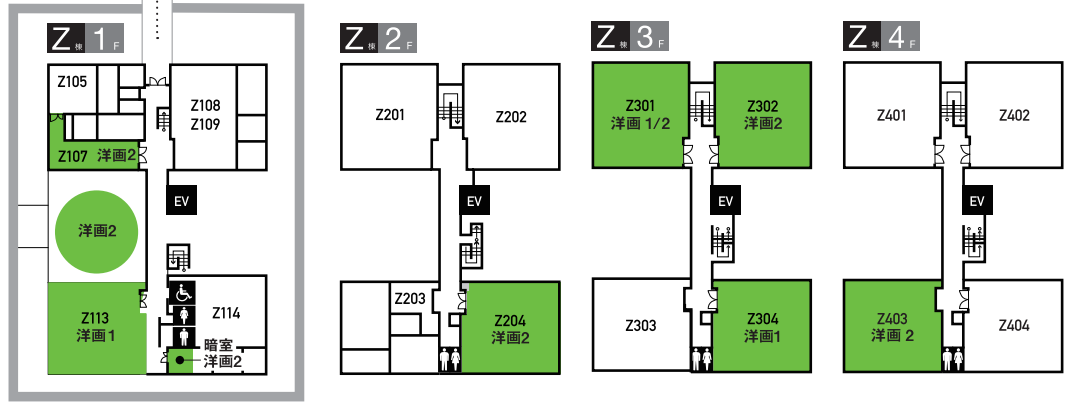

◎ 展覧会をご覧頂くにあたって：作品は、一部を除き全て撮影可能です。作品にはお手を触れないようにお願い致します。