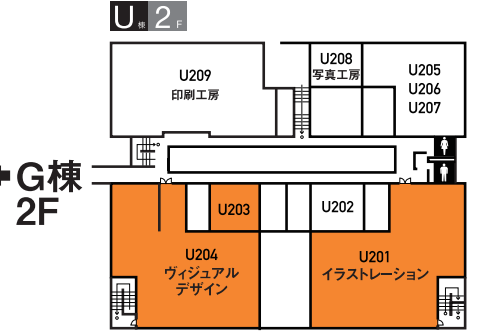

U棟 → 2F

◎ インフォメーション
 卒業カフェ B棟1F
 学生食堂 11:00~14:00
 ※どなたでもご利用頂けます。
 トイレ 図中の ♿ にございます。
 スロープ 図中の >>> は
 車椅子等で通行できます。

NUA CAMPUS MAP for Graduation Exhibition 2019

美術学部 美術学科

- 日本画 K棟
- 洋画 Z棟
- 洋画2 Z棟
- アートクリエイター
 (陶芸・ガラス) B棟/F棟
 (コミュニケーションアート) A棟/B棟
 (版画・平面) H棟/K棟
 (美術文化) A棟

デザイン学部 デザイン学科

- ヴィジュアルデザイン U棟
- イラストレーション U棟
- メディアデザイン G棟
- メディアコミュニケーションデザイン U棟/G棟
- インダストリアル&セラミックデザイン X棟
- カーデザイン X棟
- スペースデザイン U棟/クローバー畑
- メタル&ジュエリーデザイン X棟/クローバー畑
- テキスタイルデザイン G棟/X棟
- デザインマネジメント X棟