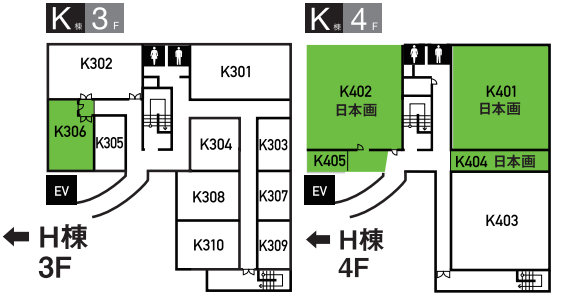

U棟 → 2F

◎ インフォメーション
 卒業カフェ B棟1F
 学生食堂 11:00~14:00
 ※どなたでもご利用頂けます。
 トイレ 図中の ♿ にございます。
 スロープ 図中の >>> は
 車椅子等で通行できます。

NUA CAMPUS MAP for Graduation Exhibition 2019

美術学部 美術学科

- 日本画 K棟
- 洋画 Z棟
- 洋画2 Z棟
- アートクリエイター
 (陶芸・ガラス) B棟/F棟
 (コミュニケーションアート) A棟/B棟
 (版画・平面) H棟/K棟
 (美術文化) A棟

デザイン学部 デザイン学科

- ヴィジュアルデザイン U棟
- イラストレーション U棟
- メディアデザイン G棟
- メディアコミュニケーションデザイン U棟/G棟
- インダストリアル&セラミックデザイン X棟
- カーデザイン X棟
- スペースデザイン U棟/クローバー畑
- メタル&ジュエリーデザイン X棟/クローバー畑
- テキスタイルデザイン G棟/X棟
- デザインマネジメント X棟